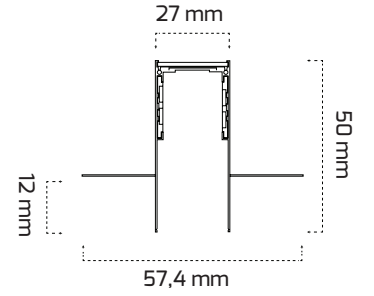

## Ürün Detayı

- Materyal : Alüminyum Ekstrüzyon
- Boya : Elektrostatik Toz Boya
- Kontrol : ON OFF
- Gövde Rengi : Siyah
- Çalışma Ömrü : 35.000 Saat
- Montaj Şekli : Magnet
- Koruma Sınıfı : IP20
- Giriş Gerilimi : 48V
- Garanti Süresi : 2 Yıl

## Işık Açıları