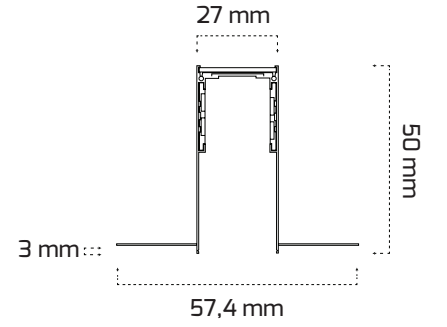

Ürün Detayı

- Materyal : Alüminyum Ekstrüzyon
- Boya : Elektrostatik Toz Boya
- Kontrol : ON OFF
- Gövde Rengi : Siyah
- Çalışma Ömrü : 35.000 Saat
- Montaj Şekli : Magnet
- Koruma Sınıfı : IP20
- Giriş Gerilimi : 48V
- Garanti Süresi : 2 Yıl