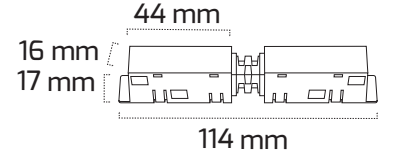

## Ürün Detayı

- Materyal : Alüminyum Ekstrüzyon
- Boya : Elektrostatik Toz Boya
- Kontrol : ON OFF
- Gövde Rengi : Siyah
- Çalışma Ömrü : 35.000 Saat
- Montaj Şekli : Magnet
- Koruma Sınıfı : IP20
- Giriş Gerilimi : 48V
- Garanti Süresi : 2 Yıl