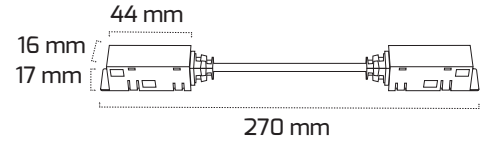

Ürün Detayı

- Materyal : Alüminyum Ekstrüzyon
- Boya : Elektrostatik Toz Boya
- Kontrol : ON OFF
- Gövde Rengi : Siyah
- Çalışma Ömrü : 35.000 Saat
- Montaj Şekli : Magnet
- Koruma Sınıfı : IP20
- Giriş Gerilimi : 48V
- Garanti Süresi : 2 Yıl