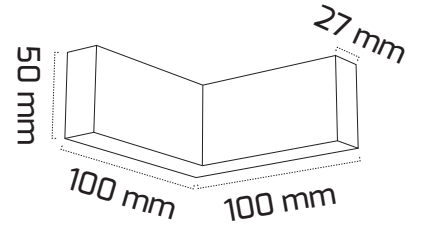

Ürün Detayı

- Materyal : Alüminyum Ekstrüzyon
- Boya : Elektrostatik Toz Boya
- Kontrol : ON OFF
- Gövde Rengi : Siyah
- Çalışma Ömrü : 35.000 Saat
- Montaj Şekli : Magnet
- Koruma Sınıfı : IP20
- Giriş Gerilimi : 48V
- Garanti Süresi : 2 Yıl