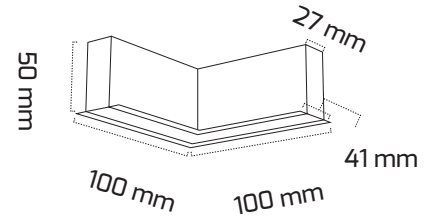

Ürün Detayı

- Materyal : Alüminyum Ekstrüzyon
- Boya : Elektrostatik Toz Boya
- Kontrol : ON OFF
- Gövde Rengi : Siyah
- Çalışma Ömrü : 35.000 Saat
- Montaj Şekli : Magnet
- Koruma Sınıfı : IP20
- Giriş Gerilimi : 48V
- Garanti Süresi : 2 Yıl