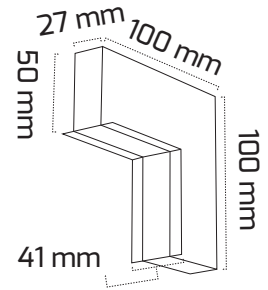

Ürün Detayı

- Materyal : Alüminyum Ekstrüzyon
- Boya : Elektrostatik Toz Boya
- Kontrol : ON OFF
- Gövde Rengi : Siyah
- Çalışma Ömrü : 35.000 Saat
- Montaj Şekli : Magnet
- Koruma Sınıfı : IP20
- Giriş Gerilimi : 48V
- Garanti Süresi : 2 Yıl