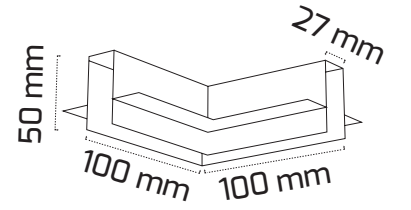

Ürün Detayı

- Materyal : Alüminyum Ekstrüzyon
- Boya : Elektrostatik Toz Boya
- Kontrol : ON OFF
- Gövde Rengi : Siyah
- Çalışma Ömrü : 35.000 Saat
- Montaj Şekli : Magnet
- Koruma Sınıfı : IP20
- Giriş Gerilimi : 48V
- Garanti Süresi : 2 Yıl