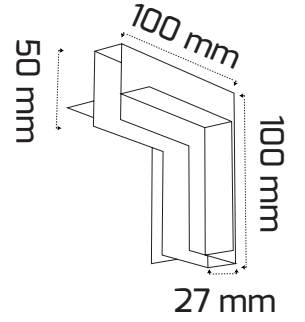

Ürün Detayı

- Materyal : Alüminyum Ekstrüzyon
- Boya : Elektrostatik Toz Boya
- Kontrol : ON OFF
- Gövde Rengi : Siyah
- Çalışma Ömrü : 35.000 Saat
- Montaj Şekli : Magnet
- Koruma Sınıfı : IP20
- Giriş Gerilimi : 48V
- Garanti Süresi : 2 Yıl