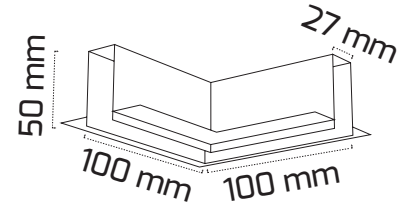

Ürün Detayı

- Materyal : Alüminyum Ekstrüzyon
- Boya : Elektrostatik Toz Boya
- Kontrol : ON OFF
- Gövde Rengi : Siyah
- Çalışma Ömrü : 35.000 Saat
- Montaj Şekli : Magnet
- Koruma Sınıfı : IP20
- Giriş Gerilimi : 48V
- Garanti Süresi : 2 Yıl