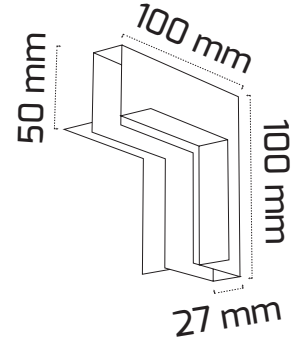

Ürün Detayı

- Materyal : Alüminyum Ekstrüzyon
- Boya : Elektrostatik Toz Boya
- Kontrol : ON OFF
- Gövde Rengi : Siyah
- Çalışma Ömrü : 35.000 Saat
- Montaj Şekli : Magnet
- Koruma Sınıfı : IP20
- Giriş Gerilimi : 48V
- Garanti Süresi : 2 Yıl