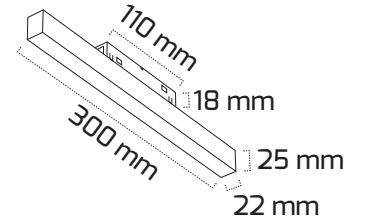

Ürün Detayı

- Materyal : Alüminyum Ekstrüzyon
- Boya : Elektrostatik Toz Boya
- Renk Sıcaklığı : 3000K - 4000K
- Renkssel Geriverim : CRI≥80
- Kontrol : ON OFF
- Optik Sistem : Difüzör
- Işık Açısı : 110°
- Gövde Rengi : Siyah
- Çalışma Ömrü : 35.000 Saat
- Montaj Şekli : Magnet
- Koruma Sınıfı : IP20
- Giriş Gerilimi : 48V
- Garanti Süresi : 2 Yıl

Işık Açıları

110°

Renk Seçenekleri

Siyah

Teknik Özellikler

GÜÇ	IŞIK RENGİ	CRI	LUMEN	IŞIK AÇISI	KONTROL
12W	3000K	CRI≥80	1320	110°	ON OFF
12W	4000K	CRI≥80	1380	110°	ON OFF