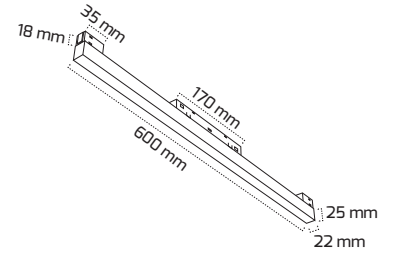

## Ürün Detayı

- Materyal : Alüminyum Ekstrüzyon
- Boya : Elektrostatik Toz Boya
- Renk Sıcaklığı : 3000K - 4000K
- Renksel Geriverim : CRI≥80
- Kontrol : ON OFF
- Optik Sistem : Difüzör
- Işık Açısı : 110°
- Gövde Rengi : Siyah
- Çalışma Ömrü : 35.000 Saat
- Montaj Şekli : Magnet
- Koruma Sınıfı : IP20
- Giriş Gerilimi : 48V
- Garanti Süresi : 2 Yıl

## Işık Açıları

110°

## Teknik Özellikler

GÜÇ	IŞIK RENGİ	CRI	LUMEN	IŞIK AÇISI	KONTROL
20W	3000K	CRI≥80	2200	110°	ON OFF
20W	4000K	CRI≥80	2300	110°	ON OFF