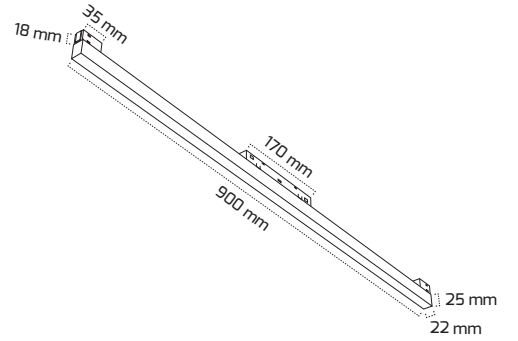

Ürün Detayı

- Materyal : Alüminyum Ekstrüzyon
- Boya : Elektrostatik Toz Boya
- Renk Sıcaklığı : 3000K - 4000K
- Renksel Geriverim : CRI≥80
- Kontrol : ON OFF
- Optik Sistem : Difüzör
- Işık Açısı : 110°
- Gövde Rengi : Siyah
- Çalışma Ömrü : 35.000 Saat
- Montaj Şekli : Magnet
- Koruma Sınıfı : IP20
- Giriş Gerilimi : 48V
- Garanti Süresi : 2 Yıl

Işık Açıları

110°

Renk Seçenekleri

Siyah

Teknik Özellikler

| GÜÇ | IŞIK RENGİ | CRI | LUMEN | IŞIK AÇISI | KONTROL |
|-----|------------|--------|-------|------------|---------|
| 30W | 3000K | CRI≥80 | 3300 | 110° | ON OFF |
| 30W | 4000K | CRI≥80 | 3450 | 110° | ON OFF |