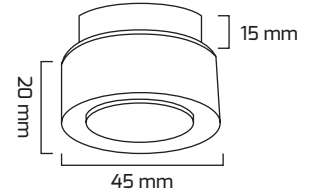

Ürün Detayı

Ø 35 mm

- Materyal : Alüminyum Enjeksiyon + Cam
- Boya : Kumlama
- Renk Sıcaklığı : 3000K
- Renksel Geriverim : CRI≥80
- Kontrol : ON OFF
- Optik Sistem : Optik
- Işık Açısı : 110°
- Gövde Rengi : Soft Cam
- Çalışma Ömrü : 35.000 Saat
- Montaj Şekli : Sıva Altı
- Kesim Çapı : Ø35 mm
- Koruma Sınıfı : IP20
- Giriş Gerilimi : 220-240V / 50-60Hz
- Hareket Kabiliyeti : Sabit Gövde
- Acil Aydınlatma Kiti : 1 Saat Süreli - 3 Saat Süreli
- Ürün Ağırlığı :
- Koli İçi Adet : 100
- Garanti Süresi : 2 Yıl

Işık Açıları

110°

Renk Seçenekleri

Soft

Teknik Özellikler

GÜÇ	IŞIK RENGİ	CRI	LUMEN	IŞIK AÇISI	KONTROL
3W	3000K	CRI≥80	330	110°	ON OFF
