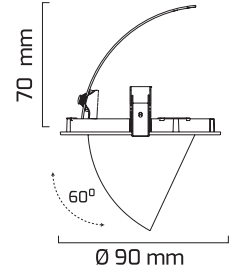

## Ürün Detayı

Ø83 mm

- Materyal : Alüminyum Enjeksiyon
- Boya : Elektostatik Toz Boya
- Renk Sıcaklığı : 2700 - 3000K - 4000K - 5000K
- Renksel Geriverim : CRI≥90
- Kontrol : ON OFF - TRIAC
- Optik Sistem : Reflektör
- Işık Açısı : 40°
- Gövde Rengi : Siyah - Beyaz
- Çalışma Ömrü : 50.000 Saat
- Montaj Şekli : Sıva Altı
- Kesim Çapı : Ø83 mm
- Koruma Sınıfı : IP20
- Giriş Gerilimi : 220-240V / 50-60Hz
- Hareket Kabiliyeti : Dikey Ekseninde 90°, Yatay Ekseninde 355°
- Acil Aydınlatma Kiti : 1 Saat Süreli - 3 Saat Süreli
- Ürün Ağırlığı : 0.200 Gr
- Koli İçi Adet : 20
- Garanti Süresi : 2 Yıl