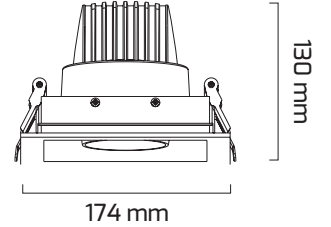

Ürün Detayı

160 x 160 mm

- Materyal : Alüminyum Ekstrüzyon Alüminyum Enjeksiyon + Plastik Enjeksiyon
- Boya : Elektostatik Toz Boya
- Renk Sıcaklığı : 2700 - 3000K - 4000K - 5000K
- Renksel Geriverim : CRI≥90
- Kontrol : ON OFF - TRIAC - DALI
- Optik Sistem : Lens
- Işık Açısı : 40°
- Gövde Rengi : Beyaz - Siyah
- Çalışma Ömrü : 50.000 Saat
- Montaj Şekli : Sıva Altı
- Kesim Çapı : 160 x 160 mm
- Koruma Sınıfı : IP20
- Giriş Gerilimi : 220-240V / 50-60Hz
- Hareket Kabiliyeti : Dikey Eksende 20°, Yatay Eksende 355°
- Acil Aydınlatma Kiti : 1 Saat Süreli - 3 Saat Süreli
- Ürün Ağırlığı :
- Koli İçi Adet : 18
- Garanti Süresi : 3 Yıl

Işık Açıları

40°

Renk Seçenekleri

Teknik Özellikler

| GÜÇ | IŞIK RENGİ | CRI | LUMEN | IŞIK AÇISI | KONTROL |
|-----|------------|--------|-------|------------|-----------------------|
| 30W | 2700K | CRI≥90 | 3843 | 40° | ON OFF - TRIAC - DALI |
| 30W | 3000K | CRI≥90 | 3995 | 40° | ON OFF - TRIAC - DALI |
| 30W | 4000K | CRI≥90 | 4055 | 40° | ON OFF - TRIAC - DALI |
| 30W | 5000K | CRI≥90 | 4104 | 40° | ON OFF - TRIAC - DALI |