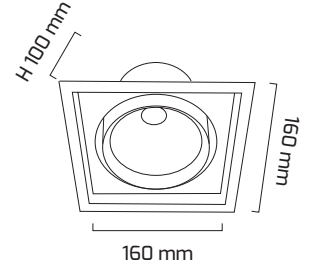

Ürün Detayı

142 x 142 mm

- Materyal : Alüminyum Ekstrüzyon + Plastik Enjeksiyon
- Boya : Elektostatik Toz Boya
- Renk Sıcaklığı : 2700 - 3000K - 4000K - 5000K
- Renksel Geriverim : CRI≥90
- Kontrol : ON OFF - TRIAC - DALI
- Optik Sistem : Lens
- Işık Açısı : 15° - 24° - 40° - 60°
- Gövde Rengi : Beyaz - Siyah
- Çalışma Ömrü : 50.000 Saat
- Montaj Şekli : Sıva Altı
- Kesim Çapı : 142 x 142 mm
- Koruma Sınıfı : IP20
- Giriş Gerilimi : 220-240V / 50-60Hz
- Hareket Kabiliyeti : Dikey Ekseninde 20°, Yatay Ekseninde 355°
- Acil Aydınlatma Kiti : 1 Saat Süreli - 3 Saat Süreli
- Ürün Ağırlığı : 0.730 Gr
- Koli İçi Adet : 18
- Garanti Süresi : 3 Yıl

Işık Açıları

15°

24°

40°

60°

Renk Seçenekleri

Siyah

Beyaz

Teknik Özellikler

GÜÇ	IŞIK RENGİ	CRI	LUMEN	IŞIK AÇISI	KONTROL
30W	2700K	CRI≥90	3843	15°-24°-40°-60°	ON OFF - TRIAC - DALI
30W	3000K	CRI≥90	3995	15°-24°-40°-60°	ON OFF - TRIAC - DALI
30W	4000K	CRI≥90	4055	15°-24°-40°-60°	ON OFF - TRIAC - DALI
30W	5000K	CRI≥90	4104	15°-24°-40°-60°	ON OFF - TRIAC - DALI