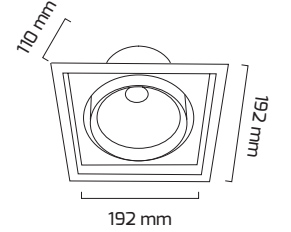

Ürün Detayı

180 x 180 mm

- Materyal : Alüminyum Ekstrüzyon + Plastik Enjeksiyon
- Boya : Elektostatik Toz Boya
- Renk Sıcaklığı : 2700 - 3000K - 4000K - 5000K
- Renksel Geriverim : CRI≥90
- Kontrol : ON OFF - TRIAC - DALI
- Optik Sistem : Reflektör
- Işık Açısı : 24° - 40° - 60°
- Gövde Rengi : Beyaz - Siyah
- Çalışma Ömrü : 50.000 Saat
- Montaj Şekli : Sıva Altı
- Kesim Çapı : 180 x 180 mm
- Koruma Sınıfı : IP20
- Giriş Gerilimi : 220-240V / 50-60Hz
- Hareket Kabiliyeti : Dikey Eksende 2 0°, Yatay Eksende 355°
- Acil Aydınlatma Kiti : 1 Saat Süreli - 3 Saat Süreli
- Ürün Ağırlığı :
- Koli İçi Adet : 18
- Garanti Süresi : 3 Yıl

Işık Açıları

24°

40°

60°

Renk Seçenekleri

Siyah

Beyaz

Teknik Özellikler