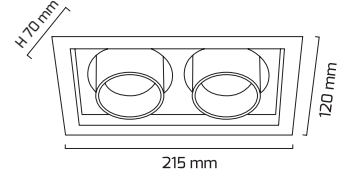

Ürün Detayı

105 x 195 mm

- Materyal : Alüminyum Ekstrüzyon + Plastik Enjeksiyon
- Boya : Elektostatik Toz Boya
- Renk Sıcaklığı : 2700 - 3000K - 4000K - 5000K
- Renksel Geriverim : CRI≥90
- Kontrol : ON OFF - TRIAC - DALI
- Optik Sistem : Lens
- Işık Açısı : 40°
- Gövde Rengi : Beyaz - Siyah
- Çalışma Ömrü : 50.000 Saat
- Montaj Şekli : Sıva Altı
- Kesim Çapı : 105 x 195 mm
- Koruma Sınıfı : IP20
- Giriş Gerilimi : 220-240V / 50-60Hz
- Hareket Kabiliyeti : Dikey Eksende 20°, Yatay Eksende 355°
- Acil Aydınlatma Kiti : 1 Saat Süreli - 3 Saat Süreli
- Ürün Ağırlığı :
- Koli İçi Adet : 12
- Garanti Süresi : 3 Yıl

Işık Açıları

40°

Renk Seçenekleri

Siyah

Beyaz

Teknik Özellikler

GÜÇ	IŞIK RENGİ	CRI	LUMEN	IŞIK AÇISI	KONTROL
2x14W	2700K	CRI≥90	3826	40°	ON OFF - TRIAC - DALI
2x14W	3000K	CRI≥90	3984	40°	ON OFF - TRIAC - DALI
2x14W	4000K	CRI≥90	4044	40°	ON OFF - TRIAC - DALI
2x14W	5000K	CRI≥90	4072	40°	ON OFF - TRIAC - DALI