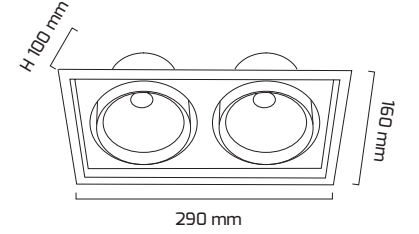

## Ürün Detayı

142 x 272 mm

- Materyal : Alüminyum Ekstrüzyon + Plastik Enjeksiyon
- Boya : Elektostatik Toz Boya
- Renk Sıcaklığı : 2700 - 3000K - 4000K - 5000K
- Renksel Geriverim : CRI≥90
- Kontrol : ON OFF - TRIAC - DALI
- Optik Sistem : Reflektör
- Işık Açısı : 15° - 24° - 40° - 60°
- Gövde Rengi : Beyaz - Siyah
- Çalışma Ömrü : 50.000 Saat
- Montaj Şekli : Sıva Altı
- Kesim Çapı : 142 x 272 mm
- Koruma Sınıfı : IP20
- Giriş Gerilimi : 220-240V / 50-60Hz
- Hareket Kabiliyeti : Dikey Eksende 20°, Yatay Eksende 355°
- Acil Aydınlatma Kiti : 1 Saat Süreli - 3 Saat Süreli
- Ürün Ağırlığı : 1.485 Gr
- Koli İçi Adet : 8
- Garanti Süresi : 3 Yıl

## Işık Açıları

15°

24°

40°

60°

## Teknik Özellikler

GÜÇ	IŞIK RENGİ	CRI	LUMEN	IŞIK AÇISI	KONTROL
2x30W	2700K	CRI≥90	7686	15°-24°-40°-60°	ON OFF - TRIAC - DALI
2x30W	3000K	CRI≥90	7990	15°-24°-40°-60°	ON OFF - TRIAC - DALI
2x30W	4000K	CRI≥90	8110	15°-24°-40°-60°	ON OFF - TRIAC - DALI
2x30W	5000K	CRI≥90	8208	15°-24°-40°-60°	ON OFF - TRIAC - DALI