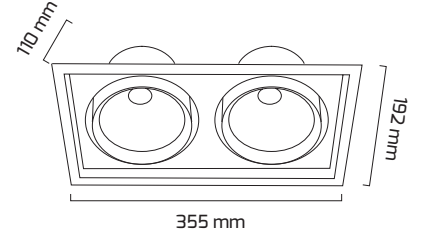

Ürün Detayı

180 x 330 mm

- Materyal : Alüminyum Ekstrüzyon + Plastik Enjeksiyon
- Boya : Elektostatik Toz Boya
- Renk Sıcaklığı : 2700 - 3000K - 4000K - 5000K
- Renksel Geriverim : CRI≥90
- Kontrol : ON OFF - TRIAC - DALI
- Optik Sistem : Reflektör
- Işık Açısı : 24° - 40° - 60°
- Gövde Rengi : Beyaz - Siyah
- Çalışma Ömrü : 50.000 Saat
- Montaj Şekli : Sıva Altı
- Kesim Çapı : 180 x 330 mm
- Koruma Sınıfı : IP20
- Giriş Gerilimi : 220-240V / 50-60Hz
- Hareket Kabiliyeti : Dikey Eksende 20°, Yatay Eksende 355°
- Acil Aydınlatma Kiti : 1 Saat Süreli - 3 Saat Süreli
- Ürün Ağırlığı : 1.920 Gr
- Koli İçi Adet : 12
- Garanti Süresi : 3 Yıl

Işık Açıları

24°

40°

60°

Renk Seçenekleri

Siyah

Beyaz

Teknik Özellikler

GÜÇ	IŞIK RENGİ	CRI	LUMEN	IŞIK AÇISI	KONTROL
2x36W	2700K	CRI≥90	9524	24°-40°-60°	ON OFF - TRIAC - DALI
2x36W	3000K	CRI≥90	9926	24°-40°-60°	ON OFF - TRIAC - DALI
2x36W	4000K	CRI≥90	10070	24°-40°-60°	ON OFF - TRIAC - DALI
2x36W	5000K	CRI≥90	10032	24°-40°-60°	ON OFF - TRIAC - DALI