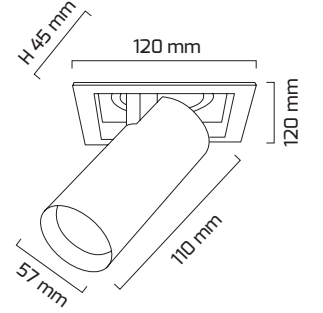

Ürün Detayı

105 x 105 mm

- Materyal : Alüminyum Ekstrüzyon +Alüminyum Enjeksiyon + Plastik Enjeksiyon
- Boya : Elektrostatik Toz Boya
- Renk Sıcaklığı : 2700 - 3000K - 4000K - 5000K
- Renksel Geriverim : CRI≥90
- Kontrol : ON OFF - TRIAC - DALI
- Optik Sistem : Lens
- Işık Açısı : 40°
- Gövde Rengi : Beyaz - Siyah
- Çalışma Ömrü : 50.000 Saat
- Montaj Şekli : Sıva Altı
- Kesim Çapı : 105 x 105 mm
- Koruma Sınıfı : IP20
- Giriş Gerilimi : 220-240V / 50-60Hz
- Hareket Kabiliyeti : Dikey Eksende 90°, Yatay Eksende 355°
- Acil Aydınlatma Kiti : 1 Saat Süreli - 3 Saat Süreli
- Ürün Ağırlığı :
- Koli İçi Adet : 12
- Garanti Süresi : 3 Yıl

Işık Açıları

40°

Renk Seçenekleri

Siyah

Beyaz

Teknik Özellikler

GÜÇ	IŞIK RENGİ	CRI	LUMEN	IŞIK AÇISI	KONTROL
14W	2700K	CRI≥90	1913	40°	ON OFF - TRIAC - DALI
14W	3000K	CRI≥90	1992	40°	ON OFF - TRIAC - DALI
14W	4000K	CRI≥90	2022	40°	ON OFF - TRIAC - DALI
14W	5000K	CRI≥90	2036	40°	ON OFF - TRIAC - DALI