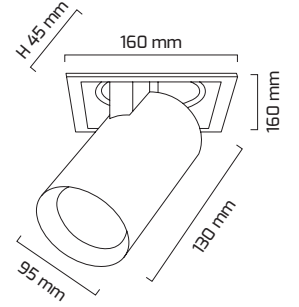

Ürün Detayı

142 x 142 mm

- Materyal : Alüminyum Ekstrüzyon + Alüminyum Enjeksiyon + Plastik Enjeksiyon
- Boya : Elektrostatik Toz Boya
- Renk Sıcaklığı : 2700 - 3000K - 4000K - 5000K
- Renksel Geriverim : CRI≥90
- Kontrol : ON OFF - TRIAC - DALI
- Optik Sistem : Lens
- Işık Açısı : 15° - 24° - 40° - 60°
- Gövde Rengi : Beyaz - Siyah
- Çalışma Ömrü : 50.000 Saat
- Montaj Şekli : Sıva Altı
- Kesim Çapı : 142 x 142 mm
- Koruma Sınıfı : IP20
- Giriş Gerilimi : 220-240V / 50-60Hz
- Hareket Kabiliyeti : Dikey Eksende 90°, Yatay Eksende 355°
- Acil Aydınlatma Kiti : 1 Saat Süreli - 3 Saat Süreli
- Ürün Ağırlığı :
- Koli İçi Adet : 12
- Garanti Süresi : 3 Yıl

Işık Açıları

15°

24°

40°

60°

Renk Seçenekleri

Siyah

Beyaz

Teknik Özellikler

GÜÇ	IŞIK RENGİ	CRI	LUMEN	IŞIK AÇISI	KONTROL
30W	2700K	CRI≥90	3843	15°-24°-40°-60°	ON OFF - TRIAC - DALI
30W	3000K	CRI≥90	3995	15°-24°-40°-60°	ON OFF - TRIAC - DALI
30W	4000K	CRI≥90	4055	15°-24°-40°-60°	ON OFF - TRIAC - DALI
30W	5000K	CRI≥90	4104	15°-24°-40°-60°	ON OFF - TRIAC - DALI