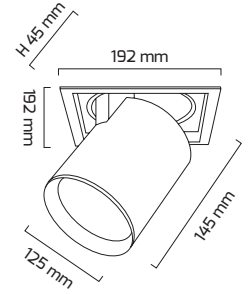

Ürün Detayı

180 x 180 mm

- Materyal : Alüminyum Ekstrüzyon + Plastik Enjeksiyon
- Boya : Elektostatik Toz Boya
- Renk Sıcaklığı : 2700 - 3000K - 4000K - 5000K
- Renksel Geriverim : CRI≥90
- Kontrol : ON OFF - TRIAC - DALI
- Optik Sistem : Reflektör
- Işık Açısı : 24° - 40° - 60°
- Gövde Rengi : Beyaz - Siyah
- Çalışma Ömrü : 50.000 Saat
- Montaj Şekli : Sıva Altı
- Kesim Çapı : 180 x 180 mm
- Koruma Sınıfı : IP20
- Giriş Gerilimi : 220-240V / 50-60Hz
- Hareket Kabiliyeti : Dikey Ekseninde 90°, Yatay Ekseninde 355°
- Acil Aydınlatma Kiti : 1 Saat Süreli - 3 Saat Süreli
- Ürün Ağırlığı :
- Koli İçi Adet : 8
- Garanti Süresi : 3 Yıl

Işık Açıları

24°

40°

60°

Renk Seçenekleri

Siyah

Beyaz

Teknik Özellikler