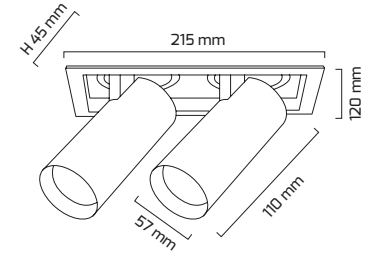

Ürün Detayı

105 x 195 mm

- Materyal : Alüminyum Ekstrüzyon +Alüminyum Enjeksiyon + Plastik Enjeksiyon
- Boya : Elektostatik Toz Boya
- Renk Sıcaklığı : 2700 - 3000K - 4000K - 5000K
- Renksel Geriverim : CRI≥90
- Kontrol : ON OFF - TRIAC - DALI
- Optik Sistem : Lens
- Işık Açısı : 40°
- Gövde Rengi : Beyaz - Siyah
- Çalışma Ömrü : 50.000 Saat
- Montaj Şekli : Sıva Altı
- Kesim Çapı : 105 x 195 mm
- Koruma Sınıfı : IP20
- Giriş Gerilimi : 220-240V / 50-60Hz
- Hareket Kabiliyeti : Dikey Eksende 90°, Yatay Eksende 355°
- Acil Aydınlatma Kiti : 1 Saat Süreli - 3 Saat Süreli
- Ürün Ağırlığı :
- Koli İçi Adet : 12
- Garanti Süresi : 3 Yıl

Işık Açıları

40°

Renk Seçenekleri

Teknik Özellikler

GÜÇ	IŞIK RENGİ	CRI	LUMEN	IŞIK AÇISI	KONTROL
2x14W	2700K	CRI≥90	3826	40°	ON OFF - TRIAC - DALI
2x14W	3000K	CRI≥90	3984	40°	ON OFF - TRIAC - DALI
2x14W	4000K	CRI≥90	4044	40°	ON OFF - TRIAC - DALI
2x14W	5000K	CRI≥90	4072	40°	ON OFF - TRIAC - DALI