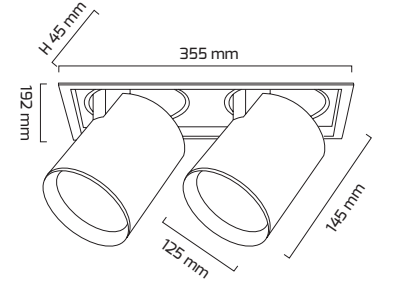

Ürün Detayı

180 x 330 mm

- Materyal : Alüminyum Ekstrüzyon + Plastik Enjeksiyon
- Boya : Elektrostatik Toz Boya
- Renk Sıcaklığı : 2700 - 3000K - 4000K - 5000K
- Renksel Geriverim : CRI≥90
- Kontrol : ON OFF - TRIAC - DALI
- Optik Sistem : Reflektör
- Işık Açısı : 24° - 40° - 60°
- Gövde Rengi : Beyaz - Siyah
- Çalışma Ömrü : 50.000 Saat
- Montaj Şekli : Sıva Altı
- Kesim Çapı : 180 x 330 mm
- Koruma Sınıfı : IP20
- Giriş Gerilimi : 220-240V / 50-60Hz
- Hareket Kabiliyeti : Dikey Ekseninde 90°, Yatay Ekseninde 355°
- Acil Aydınlatma Kiti : 1 Saat Süreli - 3 Saat Süreli
- Ürün Ağırlığı :
- Koli İçi Adet : 4
- Garanti Süresi : 3 Yıl

Işık Açıları

24°

40°

60°

Renk Seçenekleri

Siyah

Beyaz

Teknik Özellikler

GÜÇ	IŞIK RENGİ	CRI	LUMEN	IŞIK AÇISI	KONTROL
2x36W	2700K	CRI≥90	9524	24°-40°-60°	ON OFF - TRIAC - DALI
2x36W	3000K	CRI≥90	9926	24°-40°-60°	ON OFF - TRIAC - DALI
2x36W	4000K	CRI≥90	10070	24°-40°-60°	ON OFF - TRIAC - DALI
2x36W	5000K	CRI≥90	10032	24°-40°-60°	ON OFF - TRIAC - DALI