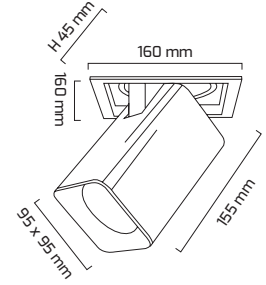

Ürün Detayı

142 x 142 mm

- Materyal : Alüminyum Ekstrüzyon + Plastik Enjeksiyon
- Boya : Elektostatik Toz Boya
- Renk Sıcaklığı : 2700 - 3000K - 4000K - 5000K
- Renksel Geriverim : CRI≥90
- Kontrol : ON OFF - TRIAC - DALI
- Optik Sistem : Lens
- Işık Açısı : 15° - 24° - 40° - 60°
- Gövde Rengi : Beyaz - Siyah
- Çalışma Ömrü : 50.000 Saat
- Montaj Şekli : Sıva Altı
- Kesim Çapı : 142 x 142 mm
- Koruma Sınıfı : IP20
- Giriş Gerilimi : 220-240V / 50-60Hz
- Hareket Kabiliyeti : Dikey Eksende 90°, Yatay Eksende 355°
- Acil Aydınlatma Kiti : 1 Saat Süreli - 3 Saat Süreli
- Ürün Ağırlığı :
- Koli İçi Adet : 12
- Garanti Süresi : 3 Yıl

Işık Açıları

15°

24°

40°

60°

Renk Seçenekleri

Siyah

Beyaz

Teknik Özellikler

GÜÇ	IŞIK RENGİ	CRI	LUMEN	IŞIK AÇISI	KONTROL
36W	2700K	CRI≥90	4762	15°-24°-40°-60°	ON OFF - TRIAC - DALI
36W	3000K	CRI≥90	4963	15°-24°-40°-60°	ON OFF - TRIAC - DALI
36W	4000K	CRI≥90	5035	15°-24°-40°-60°	ON OFF - TRIAC - DALI
36W	5000K	CRI≥90	5016	15°-24°-40°-60°	ON OFF - TRIAC - DALI