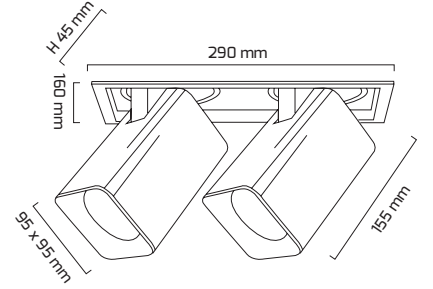

Ürün Detayı

142 x 272 mm

- Materyal : Alüminyum Ekstrüzyon + Plastik Enjeksiyon
- Boya : Elektostatik Toz Boya
- Renk Sıcaklığı : 2700 - 3000K - 4000K - 5000K
- Renksel Geriverim : CRI≥90
- Kontrol : ON OFF - TRIAC - DALI
- Optik Sistem : Lens
- Işık Açısı : 15° - 24° - 40° - 60°
- Gövde Rengi : Beyaz - Siyah
- Çalışma Ömrü : 50.000 Saat
- Montaj Şekli : Sıva Altı
- Kesim Çapı : 142 x 272 mm
- Koruma Sınıfı : IP20
- Giriş Gerilimi : 220-240V / 50-60Hz
- Hareket Kabiliyeti : Dikey Eksende 90°, Yatay Eksende 355°
- Acil Aydınlatma Kiti : 1 Saat Süreli - 3 Saat Süreli
- Ürün Ağırlığı :
- Koli İçi Adet : 8
- Garanti Süresi : 3 Yıl

Işık Açıları

15°

24°

40°

60°

Renk Seçenekleri

Siyah

Beyaz

Teknik Özellikler

GÜÇ	IŞIK RENGİ	CRI	LUMEN	IŞIK AÇISI	KONTROL
2x36W	2700K	CRI≥90	9524	15°-24°-40°-60°	ON OFF - TRIAC - DALI
2x36W	3000K	CRI≥90	9926	15°-24°-40°-60°	ON OFF - TRIAC - DALI
2x36W	4000K	CRI≥90	10070	15°-24°-40°-60°	ON OFF - TRIAC - DALI
2x36W	5000K	CRI≥90	10032	15°-24°-40°-60°	ON OFF - TRIAC - DALI