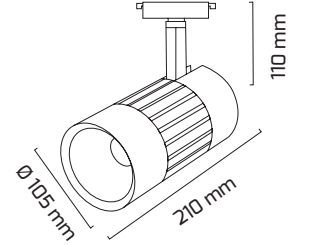

Ürün Detayı

- Materyal : Alüminyum Ekstrüzyon + Plastik Enjeksiyon
- Boya : Elektrostatik Toz Boya
- Renk Sıcaklığı : 2700 - 3000K - 4000K - 5000K
- Renksel Geriverim : CRI≥90
- Kontrol : ON OFF
- Optik Sistem : Reflektör
- Işık Açısı : 40°
- Gövde Rengi : Siyah - Beyaz
- Çalışma Ömrü : 50.000 Saat
- Soket Tipi : 1 Fazlı veya 3 Fazlı Üniversal Ray Adaptörü
- Koruma Sınıfı : IP20
- Giriş Gerilimi : 220-240V / 50-60Hz
- Hareket Kabiliyeti : Dikey Eksende 90°, Yatay Eksende 355°
- Acil Aydınlatma Kiti :
- Ürün Ağırlığı :
- Koli İçi Adet : 8
- Garanti Süresi : 3 Yıl

Işık Açıları

40°

Renk Seçenekleri

Teknik Özellikler

GÜÇ	IŞIK RENGİ	CRI	LUMEN	IŞIK AÇISI	KONTROL
36W	2700K	CRI≥90	4762	40°	ON OFF
36W	3000K	CRI≥90	4963	40°	ON OFF
36W	4000K	CRI≥90	5035	40°	ON OFF
36W	5000K	CRI≥90	5016	40°	ON OFF