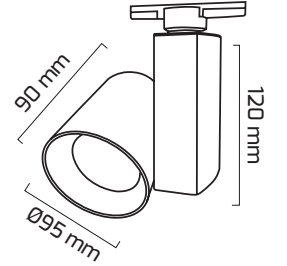

## Ürün Detayı

- Materyal : Alüminyum Ekstrüzyon + Plastik Enjeksiyon
- Boya : Elektrostatik Toz Boya
- Renk Sıcaklığı : 2700 - 3000K - 4000K - 5000K
- Renksel Geriverim : CRI≥90
- Kontrol : ON OFF - TRIAC - DALI
- Optik Sistem : Lens
- Işık Açısı : 15° - 24° - 40° - 60°
- Gövde Rengi : Siyah - Beyaz
- Çalışma Ömrü : 50.000 Saat
- Soket Tipi : 1 Fazlı veya 3 Fazlı Üniversal Ray Adaptörü
- Koruma Sınıfı : IP20
- Giriş Gerilimi : 220-240V / 50-60Hz
- Hareket Kabiliyeti : Dikey Ekseninde 90°, Yatay Ekseninde 355°
- Acil Aydınlatma Kiti :
- Ürün Ağırlığı :
- Koli İçi Adet : 18
- Garanti Süresi : 3 Yıl

## Işık Açıları

15°

24°

40°

60°

## Teknik Özellikler

GÜÇ	IŞIK RENGİ	CRI	LUMEN	IŞIK AÇISI	KONTROL
36W	2700K	CRI≥90	4762	15°-24°-40°-60°	ON OFF-TRIAC-DALI
36W	3000K	CRI≥90	4963	15°-24°-40°-60°	ON OFF-TRIAC-DALI
36W	4000K	CRI≥90	5035	15°-24°-40°-60°	ON OFF-TRIAC-DALI
36W	5000K	CRI≥90	5016	15°-24°-40°-60°	ON OFF-TRIAC-DALI