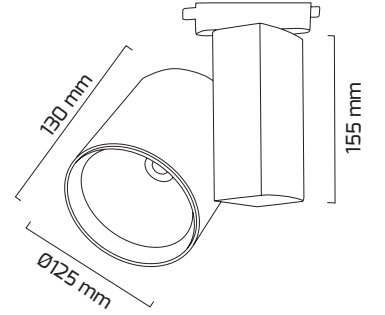

## Ürün Detayı

- Materyal : Alüminyum Ekstrüzyon + Plastik Enjeksiyon
- Boya : Elektrostatik Toz Boya
- Renk Sıcaklığı : 2700 - 3000K - 4000K - 5000K
- Renksel Geriverim : CRI≥90
- Kontrol : ON OFF - TRIAC - DALI
- Optik Sistem : Reflektör
- Işık Açısı : 24° - 40° - 60°
- Gövde Rengi : Siyah - Beyaz
- Çalışma Ömrü : 50.000 Saat
- Soket Tipi : 1 Fazlı veya 3 Fazlı Üniversal Ray Adaptörü
- Koruma Sınıfı : IP20
- Giriş Gerilimi : 220-240V / 50-60Hz
- Hareket Kabiliyeti : Dikey Eksende 90°, Yatay Eksende 355°
- Acil Aydınlatma Kiti :
- Ürün Ağırlığı :
- Koli İçi Adet : 12
- Garanti Süresi : 3 Yıl

## Işık Açıları

24°

40°

60°