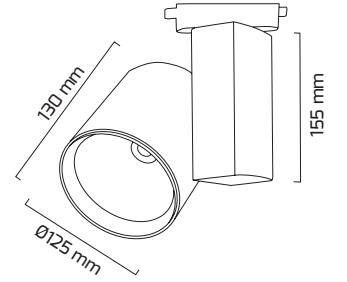

Ürün Detayı

- Materyal : Alüminyum Ekstrüzyon + Plastik Enjeksiyon
- Boya : Elektrostatik Toz Boya
- Renk Sıcaklığı : 2700 - 3000K - 4000K - 5000K
- Renksel Geriverim : CRI≥90
- Kontrol : ON OFF - TRIAC - DALI
- Optik Sistem : Reflektör
- Işık Açısı : 24° - 40° - 60°
- Gövde Rengi : Siyah - Beyaz
- Çalışma Ömrü : 50.000 Saat
- Soket Tipi : 1 Fazlı veya 3 Fazlı Üniversal Ray Adaptörü
- Koruma Sınıfı : IP20
- Giriş Gerilimi : 220-240V / 50-60Hz
- Hareket Kabiliyeti : Dikey Eksende 90°, Yatay Eksende 355°
- Acil Aydınlatma Kiti :
- Ürün Ağırlığı :
- Koli İçi Adet : 12
- Garanti Süresi : 3 Yıl

Işık Açıları

24°

40°

60°

Renk Seçenekleri

Siyah

Beyaz

Teknik Özellikler

GÜÇ	IŞIK RENGİ	CRI	LUMEN	IŞIK AÇISI	KONTROL
57W	2700K	CRI≥90	7302	24°-40°-60°	ON OFF-TRIAC-DALI
57W	3000K	CRI≥90	7590	24°-40°-60°	ON OFF-TRIAC-DALI
57W	4000K	CRI≥90	7705	24°-40°-60°	ON OFF-TRIAC-DALI
57W	5000K	CRI≥90	7798	24°-40°-60°	ON OFF-TRIAC-DALI