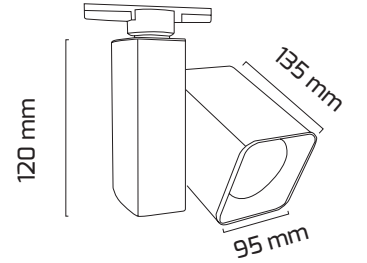

## Ürün Detayı

- Materyal : Alüminyum Ekstrüzyon + Plastik Enjeksiyon
- Boya : Elektrostatik Toz Boya
- Renk Sıcaklığı : 2700 - 3000K - 4000K - 5000K
- Renksel Geriverim : CRI≥90
- Kontrol : ON OFF - TRIAC - DALI
- Optik Sistem : Lens
- Işık Açısı : 15° - 24° - 40° - 60°
- Gövde Rengi : Siyah - Beyaz
- Çalışma Ömrü : 50.000 Saat
- Soket Tipi : 1 Fazlı veya 3 Fazlı Üniversal Ray Adaptörü
- Koruma Sınıfı : IP20
- Giriş Gerilimi : 220-240V / 50-60Hz
- Hareket Kabiliyeti : Dikey Eksende 90°, Yatay Eksende 355°
- Acil Aydınlatma Kiti :
- Ürün Ağırlığı :
- Koli İçi Adet : 18
- Garanti Süresi : 3 Yıl

## Işık Açıları

15°

24°

40°

60°