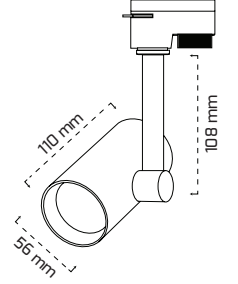

Ürün Detayı

- Materyal : Alüminyum Ekstrüzyon + Plastik Enjeksiyon
- Boya : Elektostatik Toz Boya
- Renk Sıcaklığı : 2700 - 3000K - 4000K - 5000K
- Renksel Geriverim : CRI≥90
- Kontrol : ON OFF
- Optik Sistem : Lens
- Işık Açısı : 40°
- Gövde Rengi : Siyah - Beyaz
- Çalışma Ömrü : 50.000 Saat
- Soket Tipi : 1 Fazlı veya 3 Fazlı Üniversal Ray Adaptörü
- Koruma Sınıfı : IP20
- Giriş Gerilimi : 220-240V / 50-60Hz
- Hareket Kabiliyeti : Dikey Eksende 90°, Yatay Eksende 355°
- Acil Aydınlatma Kiti :
- Ürün Ağırlığı :
- Koli İçi Adet : 20
- Garanti Süresi : 2 Yıl

Işık Açıları

40°

Renk Seçenekleri

Teknik Özellikler

GÜÇ	IŞIK RENGİ	CRI	LUMEN	IŞIK AÇISI	KONTROL
14W	2700K	CRI≥90	1913	40°	ON OFF
14W	3000K	CRI≥90	1992	40°	ON OFF
14W	4000K	CRI≥90	2022	40°	ON OFF
14W	5000K	CRI≥90	2036	40°	ON OFF