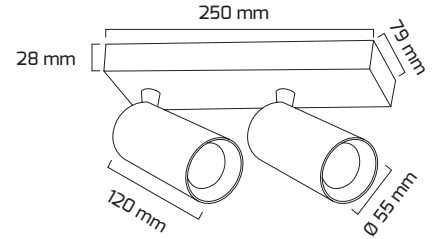

## Ürün Detayı

- Materyal : Alüminyum Ekstrüzyon
- Boya : Elektostatik Toz Boya
- Renk Sıcaklığı : 2700K - 3000K - 4000K - 6500K
- Renksel Geriverim : CRI≥90
- Kontrol : ON OFF - TRIAC
- Optik Sistem : Lens
- Işık Açısı : 40°
- Gövde Rengi : Beyaz - Siyah
- Çalışma Ömrü : 50.000 Saat
- Montaj Şekli : Sıva Üzeri
- Koruma Sınıfı : IP20
- Giriş Gerilimi : 220-240V / 50-60Hz
- Acil Aydınlatma Kiti : 1 Saat Süreli - 3 Saat Süreli
- Ürün Ağırlığı :
- Koli İçi Adet : 10
- Garanti Süresi : 2 Yıl

## Işık Açıları

40°

## Teknik Özellikler

---

GÜÇ	IŞIK RENGİ	CRI	LUMEN	IŞIK AÇISI	KONTROL
2x14W	2700K	CRI≥90	3826	40°	ON-OFF - TRIAC
2x14W	3000K	CRI≥90	3984	40°	ON-OFF - TRIAC
2x14W	4000K	CRI≥90	4044	40°	ON-OFF - TRIAC
2x14W	6500K	CRI≥90	4072	40°	ON-OFF - TRIAC