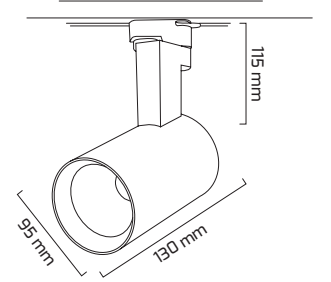

Ürün Detayı

- Materyal : Alüminyum Ekstrüzyon + Plastik Enjeksiyon
- Boya : Elektrostatik Toz Boya
- Renk Sıcaklığı : 2700 - 3000K - 4000K - 5000K
- Renksel Geriverim : CRI≥90
- Kontrol : ON OFF
- Optik Sistem : Lens
- Işık Açısı : 15° - 24° - 40° - 60°
- Gövde Rengi : Siyah - Beyaz
- Çalışma Ömrü : 50.000 Saat
- Soket Tipi : 1 Fazlı veya 3 Fazlı Üniversal Ray Adaptörü
- Koruma Sınıfı : IP20
- Giriş Gerilimi : 220-240V / 50-60Hz
- Hareket Kabiliyeti : Dikey Eksende 90°, Yatay Eksende 355°
- Acil Aydınlatma Kiti :
- Ürün Ağırlığı :
- Koli İçi Adet : 18
- Garanti Süresi : 3 Yıl

Işık Açıları

15°

24°

40°

60°

Renk Seçenekleri

Siyah

Beyaz