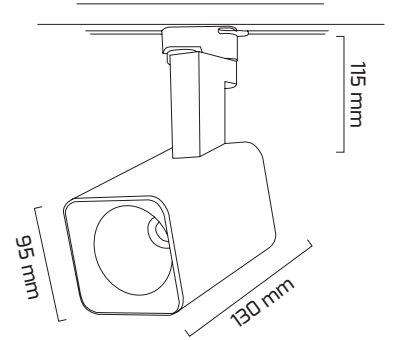

Ürün Detayı

- Materyal : Alüminyum Ekstrüzyon + Plastik Enjeksiyon
- Boya : Elektrostatik Toz Boya
- Renk Sıcaklığı : 2700 - 3000K - 4000K - 5000K
- Renksel Geriverim : CRI≥90
- Kontrol : ON OFF
- Optik Sistem : Lens
- Işık Açısı : 15° - 24° - 40° - 60°
- Gövde Rengi : Siyah - Beyaz
- Çalışma Ömrü : 50.000 Saat
- Soket Tipi : 1 Fazlı veya 3 Fazlı Üniversal Ray Adaptörü
- Koruma Sınıfı : IP20
- Giriş Gerilimi : 220-240V / 50-60Hz
- Hareket Kabiliyeti : Dikey Ekseninde 90°, Yatay Ekseninde 355°
- Acil Aydınlatma Kiti :
- Ürün Ağırlığı :
- Koli İçi Adet : 18
- Garanti Süresi : 3 Yıl

Işık Açıları

15°

24°

40°

60°

Renk Seçenekleri

Siyah

Beyaz