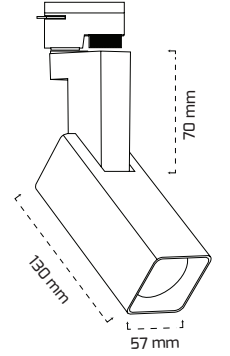

Ürün Detayı

- Materyal : Alüminyum Ekstrüzyon + Plastik Enjeksiyon
- Boya : Elektrostatik Toz Boya
- Renk Sıcaklığı : 2700 - 3000K - 4000K - 5000K
- Renksel Geriverim : CRI≥90
- Kontrol : ON OFF - TRIAC
- Optik Sistem : Lens
- Işık Açısı : 40°
- Gövde Rengi : Siyah - Beyaz
- Çalışma Ömrü : 50.000 Saat
- Soket Tipi : 1 Fazlı veya 3 Fazlı Üniversal Ray Adaptörü
- Koruma Sınıfı : IP20
- Giriş Gerilimi : 220-240V / 50-60Hz
- Hareket Kabiliyeti : Dikey Eksende 90°, Yatay Eksende 355°
- Acil Aydınlatma Kiti :
- Ürün Ağırlığı :
- Koli İçi Adet : 20
- Garanti Süresi : 2 Yıl