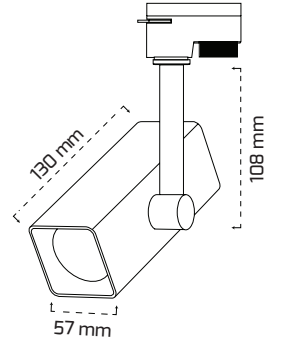

Ürün Detayı

- Materyal : Alüminyum Ekstrüzyon + Plastik Enjeksiyon
- Boya : Elektrostatik Toz Boya
- Renk Sıcaklığı : 2700 - 3000K - 4000K - 5000K
- Renksel Geriverim : CRI≥90
- Kontrol : ON OFF
- Optik Sistem : Lens
- Işık Açısı : 40°
- Gövde Rengi : Siyah - Beyaz
- Çalışma Ömrü : 50.000 Saat
- Soket Tipi : 1 Fazlı veya 3 Fazlı Üniversal Ray Adaptörü
- Koruma Sınıfı : IP20
- Giriş Gerilimi : 220-240V / 50-60Hz
- Hareket Kabiliyeti : Dikey Eksende 90°, Yatay Eksende 355°
- Acil Aydınlatma Kiti :
- Ürün Ağırlığı :
- Koli İçi Adet : 20
- Garanti Süresi : 2 Yıl

Işık Açıları

40°

Renk Seçenekleri

Teknik Özellikler

GÜÇ	IŞIK RENGİ	CRI	LUMEN	IŞIK AÇISI	KONTROL
14W	2700K	CRI≥90	1913	40°	ON OFF
14W	3000K	CRI≥90	1992	40°	ON OFF
14W	4000K	CRI≥90	2022	40°	ON OFF
14W	5000K	CRI≥90	2036	40°	ON OFF