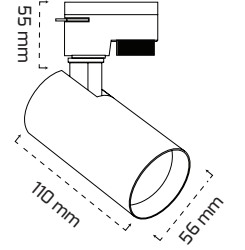

## Ürün Detayı

- Materyal : Alüminyum Ekstrüzyon + Plastik Enjeksiyon
- Boya : Elektrostatik Toz Boya
- Renk Sıcaklığı : 2700 - 3000K - 4000K - 5000K
- Renksel Geriverim : CRI≥90
- Kontrol : ON OFF
- Optik Sistem : Lens
- Işık Açısı : 40°
- Gövde Rengi : Siyah - Beyaz
- Çalışma Ömrü : 50.000 Saat
- Soket Tipi : 1 Fazlı veya 3 Fazlı Üniversal Ray Adaptörü
- Koruma Sınıfı : IP20
- Giriş Gerilimi : 220-240V / 50-60Hz
- Hareket Kabiliyeti : Dikey Ekseninde 90°, Yatay Ekseninde 355°
- Acil Aydınlatma Kiti :
- Ürün Ağırlığı :
- Koli İçi Adet : 20
- Garanti Süresi : 2 Yıl