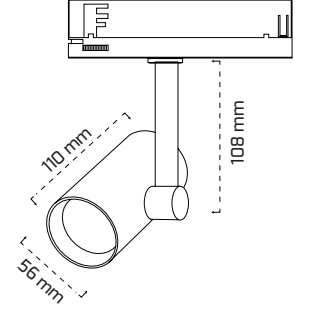

Ürün Detayı

- Materyal : Alüminyum Ekstrüzyon + Plastik Enjeksiyon
- Boya : Elektrostatik Toz Boya
- Renk Sıcaklığı : 2700 - 3000K - 4000K - 5000K
- Renksel Geriverim : CRI≥90
- Kontrol : ON OFF
- Optik Sistem : Lens
- Işık Açısı : 40°
- Gövde Rengi : Siyah - Beyaz
- Çalışma Ömrü : 50.000 Saat
- Soket Tipi : 3 Fazlı Üniversal Ray Adaptörü
- Koruma Sınıfı : IP20
- Giriş Gerilimi : 220-240V / 50-60Hz
- Hareket Kabiliyeti : Dikey Eksende 90°, Yatay Eksende 355°
- Acil Aydınlatma Kiti :
- Ürün Ağırlığı :
- Koli İçi Adet : 20
- Garanti Süresi : 2 Yıl

Işık Açıları

40°

Renk Seçenekleri

Siyah

Beyaz

Teknik Özellikler

GÜÇ	IŞIK RENGİ	CRI	LUMEN	IŞIK AÇISI	KONTROL
14W	2700K	CRI≥90	1913	40°	ON OFF
14W	3000K	CRI≥90	1992	40°	ON OFF
14W	4000K	CRI≥90	2022	40°	ON OFF
14W	5000K	CRI≥90	2036	40°	ON OFF