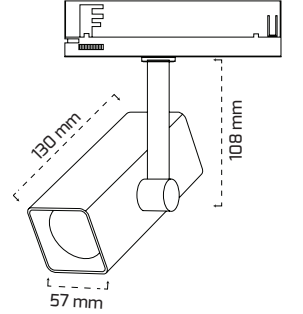

Ürün Detayı

- Materyal : Alüminyum Ekstrüzyon + Plastik Enjeksiyon
- Boya : Elektrostatik Toz Boya
- Renk Sıcaklığı : 2700 - 3000K - 4000K - 5000K
- Renksel Geriverim : CRI≥90
- Kontrol : ON OFF
- Optik Sistem : Lens
- Işık Açısı : 40°
- Gövde Rengi : Siyah - Beyaz
- Çalışma Ömrü : 50.000 Saat
- Soket Tipi : 3 Fazlı Üniversal Ray Adaptörü
- Koruma Sınıfı : IP20
- Giriş Gerilimi : 220-240V / 50-60Hz
- Hareket Kabiliyeti : Dikey Eksende 90°, Yatay Eksende 355°
- Acil Aydınlatma Kiti :
- Ürün Ağırlığı :
- Koli İçi Adet : 20
- Garanti Süresi : 2 Yıl

Işık Açıları

40°

Renk Seçenekleri

Teknik Özellikler

GÜÇ	IŞIK RENGİ	CRI	LUMEN	IŞIK AÇISI	KONTROL
14W	2700K	CRI≥90	1913	40°	ON OFF
14W	3000K	CRI≥90	1992	40°	ON OFF
14W	4000K	CRI≥90	2022	40°	ON OFF
14W	5000K	CRI≥90	2036	40°	ON OFF