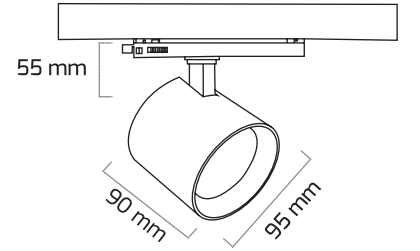

Ürün Detayı

- Materyal : Alüminyum Ekstrüzyon + Plastik Enjeksiyon
- Boya : Elektostatik Toz Boya
- Renk Sıcaklığı : 2700 - 3000K - 4000K - 5000K
- Renksel Geriverim : CRI≥90
- Kontrol : ON OFF
- Optik Sistem : Lens
- Işık Açısı : 15° - 24° - 40° - 60°
- Gövde Rengi : Siyah - Beyaz
- Çalışma Ömrü : 50.000 Saat
- Soket Tipi : 3 Fazlı Üniversal Ray Adaptörü
- Koruma Sınıfı : IP20
- Giriş Gerilimi : 220-240V / 50-60Hz
- Hareket Kabiliyeti : Dikey Ekseninde 90°, Yatay Ekseninde 355°
- Acil Aydınlatma Kiti :
- Ürün Ağırlığı :
- Koli İçi Adet : 18
- Garanti Süresi : 3 Yıl

Işık Açıları

15°

24°

40°

60°

Renk Seçenekleri

Teknik Özellikler

GÜÇ	IŞIK RENGİ	CRI	LUMEN	IŞIK AÇISI	KONTROL
36W	2700K	CRI≥90	4762	15°-24°-40°-60°	ON OFF
36W	3000K	CRI≥90	4963	15°-24°-40°-60°	ON OFF
36W	4000K	CRI≥90	5035	15°-24°-40°-60°	ON OFF
36W	5000K	CRI≥90	5016	15°-24°-40°-60°	ON OFF