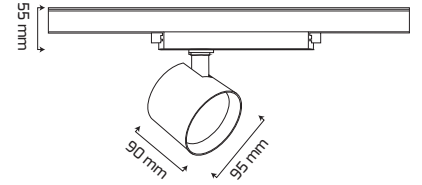

Ürün Detayı

- Materyal : Alüminyum Ekstrüzyon + Plastik Enjeksiyon
- Boya : Elektrostatik Toz Boya
- Renk Sıcaklığı : 2700 - 3000K - 4000K - 5000K
- Renksel Geriverim : CRI≥90
- Kontrol : ON OFF - TRIAC
- Optik Sistem : Lens
- Işık Açısı : 15°-24°-40°-60°
- Gövde Rengi : Siyah - Beyaz
- Çalışma Ömrü : 50.000 Saat
- Soket Tipi : 1 Fazlı Üniversal Ray Adaptörü
- Koruma Sınıfı : IP20
- Giriş Gerilimi : 220-240V / 50-60Hz
- Hareket Kabiliyeti : Dikey Ekseninde 90°, Yatay Ekseninde 355°
- Acil Aydınlatma Kiti :
- Ürün Ağırlığı :
- Koli İçi Adet : 18
- Garanti Süresi : 3 Yıl

Işık Açıları

15°

24°

40°

60°

Renk Seçenekleri

Siyah

Beyaz

Teknik Özellikler

GÜÇ	IŞIK RENGİ	CRI	LUMEN	IŞIK AÇISI	KONTROL
30W	2700K	CRI≥90	3843	15°-24°-40°-60°	ON OFF-TRIAC
30W	3000K	CRI≥90	3995	15°-24°-40°-60°	ON OFF-TRIAC
30W	4000K	CRI≥90	4055	15°-24°-40°-60°	ON OFF-TRIAC
30W	5000K	CRI≥90	4104	15°-24°-40°-60°	ON OFF-TRIAC