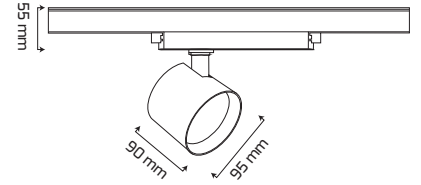

Ürün Detayı

- Materyal : Alüminyum Ekstrüzyon + Plastik Enjeksiyon
- Boya : Elektrostatik Toz Boya
- Renk Sıcaklığı : 2700 - 3000K - 4000K - 5000K
- Renksel Geriverim : CRI≥90
- Kontrol : ON OFF
- Optik Sistem : Lens
- Işık Açısı : 15°-24°-40°-60°
- Gövde Rengi : Siyah - Beyaz
- Çalışma Ömrü : 50.000 Saat
- Soket Tipi : 1 Fazlı Üniversal Ray Adaptörü
- Koruma Sınıfı : IP20
- Giriş Gerilimi : 220-240V / 50-60Hz
- Hareket Kabiliyeti : Dikey Ekseninde 90°, Yatay Ekseninde 355°
- Acil Aydınlatma Kiti :
- Ürün Ağırlığı :
- Koli İçi Adet : 18
- Garanti Süresi : 3 Yıl

Işık Açıları

15°

24°

40°

60°

Renk Seçenekleri

Siyah

Beyaz

Teknik Özellikler

GÜÇ	IŞIK RENGİ	CRI	LUMEN	IŞIK AÇISI	KONTROL
36W	2700K	CRI≥90	4762	15°-24°-40°-60°	ON OFF
36W	3000K	CRI≥90	4963	15°-24°-40°-60°	ON OFF
36W	4000K	CRI≥90	5035	15°-24°-40°-60°	ON OFF
36W	5000K	CRI≥90	5016	15°-24°-40°-60°	ON OFF