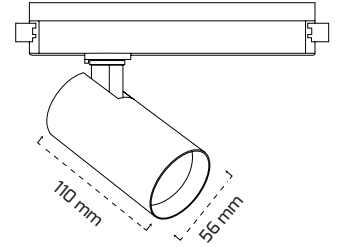

Ürün Detayı

- Materyal : Alüminyum Ekstrüzyon + Plastik Enjeksiyon
- Boya : Elektostatik Toz Boya
- Renk Sıcaklığı : 2700 - 3000K - 4000K - 5000K
- Renksel Geriverim : CRI≥90
- Kontrol : ON OFF-TRIAC
- Optik Sistem : Lens
- Işık Açısı : 40°
- Gövde Rengi : Siyah - Beyaz
- Çalışma Ömrü : 50.000 Saat
- Soket Tipi : 1 Fazlı Üniversal Ray Adaptörü
- Koruma Sınıfı : IP20
- Giriş Gerilimi : 220-240V / 50-60Hz
- Hareket Kabiliyeti : Dikey Eksende 90°, Yatay Eksende 355°
- Acil Aydınlatma Kiti : 1 Saat Süreli - 3 Saat Süreli
- Ürün Ağırlığı :
- Koli İçi Adet : 20
- Garanti Süresi : 2 Yıl