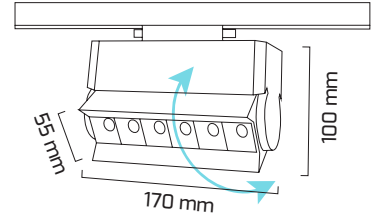

Ürün Detayı

- Materyal : Alüminyum Ekstrüzyon
- Boya : Elektrostatik Toz Boya
- Renk Sıcaklığı : 2700 - 3000K - 4000K - 6500K
- Renksel Geriverim : CRI≥90
- Kontrol : ON OFF - DALI
- Optik Sistem : Lens
- Işık Açısı : 40°
- Gövde Rengi : Beyaz - Siyah
- Çalışma Ömrü : 50.000 Saat
- Flicker : Free
- Montaj Şekli : Sıva Üzeri - Sarkıt - Buffle - Tavaya
- Koruma Sınıfı : IP20
- Hareket Kabiliyeti : Dikey Eksende 90°
- Giriş Gerilimi : 220-240V / 50-60Hz
- Acil Aydınlatma Kiti : 1 Saat Süreli - 3 Saat Süreli
- Ürün Ağırlığı :
- Garanti Süresi : 3 Yıl

Işık Açıları

40°

Renk Seçenekleri

Siyah Beyaz

Teknik Özellikler

GÜÇ	IŞIK RENGİ	CRI	LUMEN	IŞIK AÇISI	KONTROL
10W	2700K	CRI≥90	1250	40°	ON-OFF
10W	3000K	CRI≥90	1300	40°	ON-OFF
10W	4000K	CRI≥90	1350	40°	ON-OFF
10W	6500K	CRI≥90	1400	40°	ON-OFF