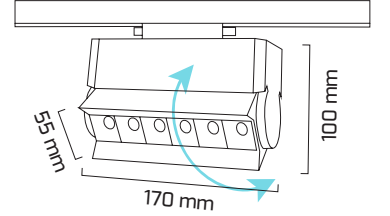

Ürün Detayı

- Materyal : Alüminyum Ekstrüzyon
- Boya : Elektrostatik Toz Boya
- Renk Sıcaklığı : 2700 - 3000K - 4000K - 6500K
- Renksel Geriverim : CRI≥90
- Kontrol : ON OFF - DALI
- Optik Sistem : Lens
- Işık Açısı : 40°
- Gövde Rengi : Beyaz - Siyah
- Çalışma Ömrü : 50.000 Saat
- Flicker : Free
- Montaj Şekli : Sıva Üzeri - Sarkıt - Buffle - Tavaya
- Koruma Sınıfı : IP20
- Hareket Kabiliyeti : Dikey Eksende 90°
- Giriş Gerilimi : 220-240V / 50-60Hz
- Acil Aydınlatma Kiti : 1 Saat Süreli - 3 Saat Süreli
- Ürün Ağırlığı :
- Garanti Süresi : 3 Yıl

Işık Açıları

40°

Renk Seçenekleri

Teknik Özellikler

GÜÇ	IŞIK RENGİ	CRI	LUMEN	IŞIK AÇISI	KONTROL
20W	2700K	CRI≥90	2500	40°	ON-OFF
20W	3000K	CRI≥90	2600	40°	ON-OFF
20W	4000K	CRI≥90	2700	40°	ON-OFF
20W	6500K	CRI≥90	2800	40°	ON-OFF