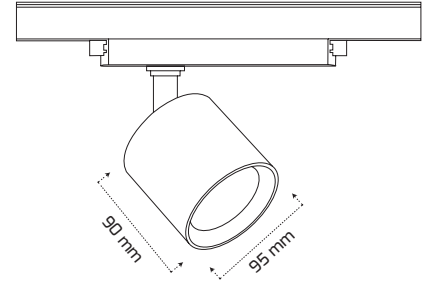

Ürün Detayı

- Materyal : Alüminyum Ekstrüzyon + Plastik Enjeksiyon
- Boya : Elektrostatik Toz Boya
- Renk Sıcaklığı : 2700 - 3000K - 4000K - 5000K
- Renksel Geriverim : CRI≥90
- Kontrol : ON OFF - TRIAC
- Optik Sistem : Lens
- Işık Açısı : 15°-24°-40°-60°
- Gövde Rengi : Siyah - Beyaz
- Çalışma Ömrü : 50.000 Saat
- Soket Tipi : 1 Fazlı veya 3 Fazlı Ünlversal Ray Adaptörü
- Koruma Sınıfı : IP20
- Giriş Gerilimi : 220-240V / 50-60Hz
- Hareket Kabiliyeti : Dikey Eksenle 90°, Yatay Eksenle 355°
- Acil Aydınlatma Kiti :
- Ürün Ağırlığı :
- Koli İçi Adet : 18
- Garanti Süresi : 3 Yıl

Işık Açıları

15°

24°

40°

60°

Renk Seçenekleri

Siyah

Beyaz

Teknik Özellikler

GÜÇ	IŞIK RENGİ	CRI	LUMEN	IŞIK AÇISI	KONTROL
30W	2700K	CRI≥90	3843	15°-24°-40°-60°	ON OFF-TRIAC
30W	3000K	CRI≥90	3995	15°-24°-40°-60°	ON OFF-TRIAC
30W	4000K	CRI≥90	4055	15°-24°-40°-60°	ON OFF-TRIAC
30W	5000K	CRI≥90	4104	15°-24°-40°-60°	ON OFF-TRIAC